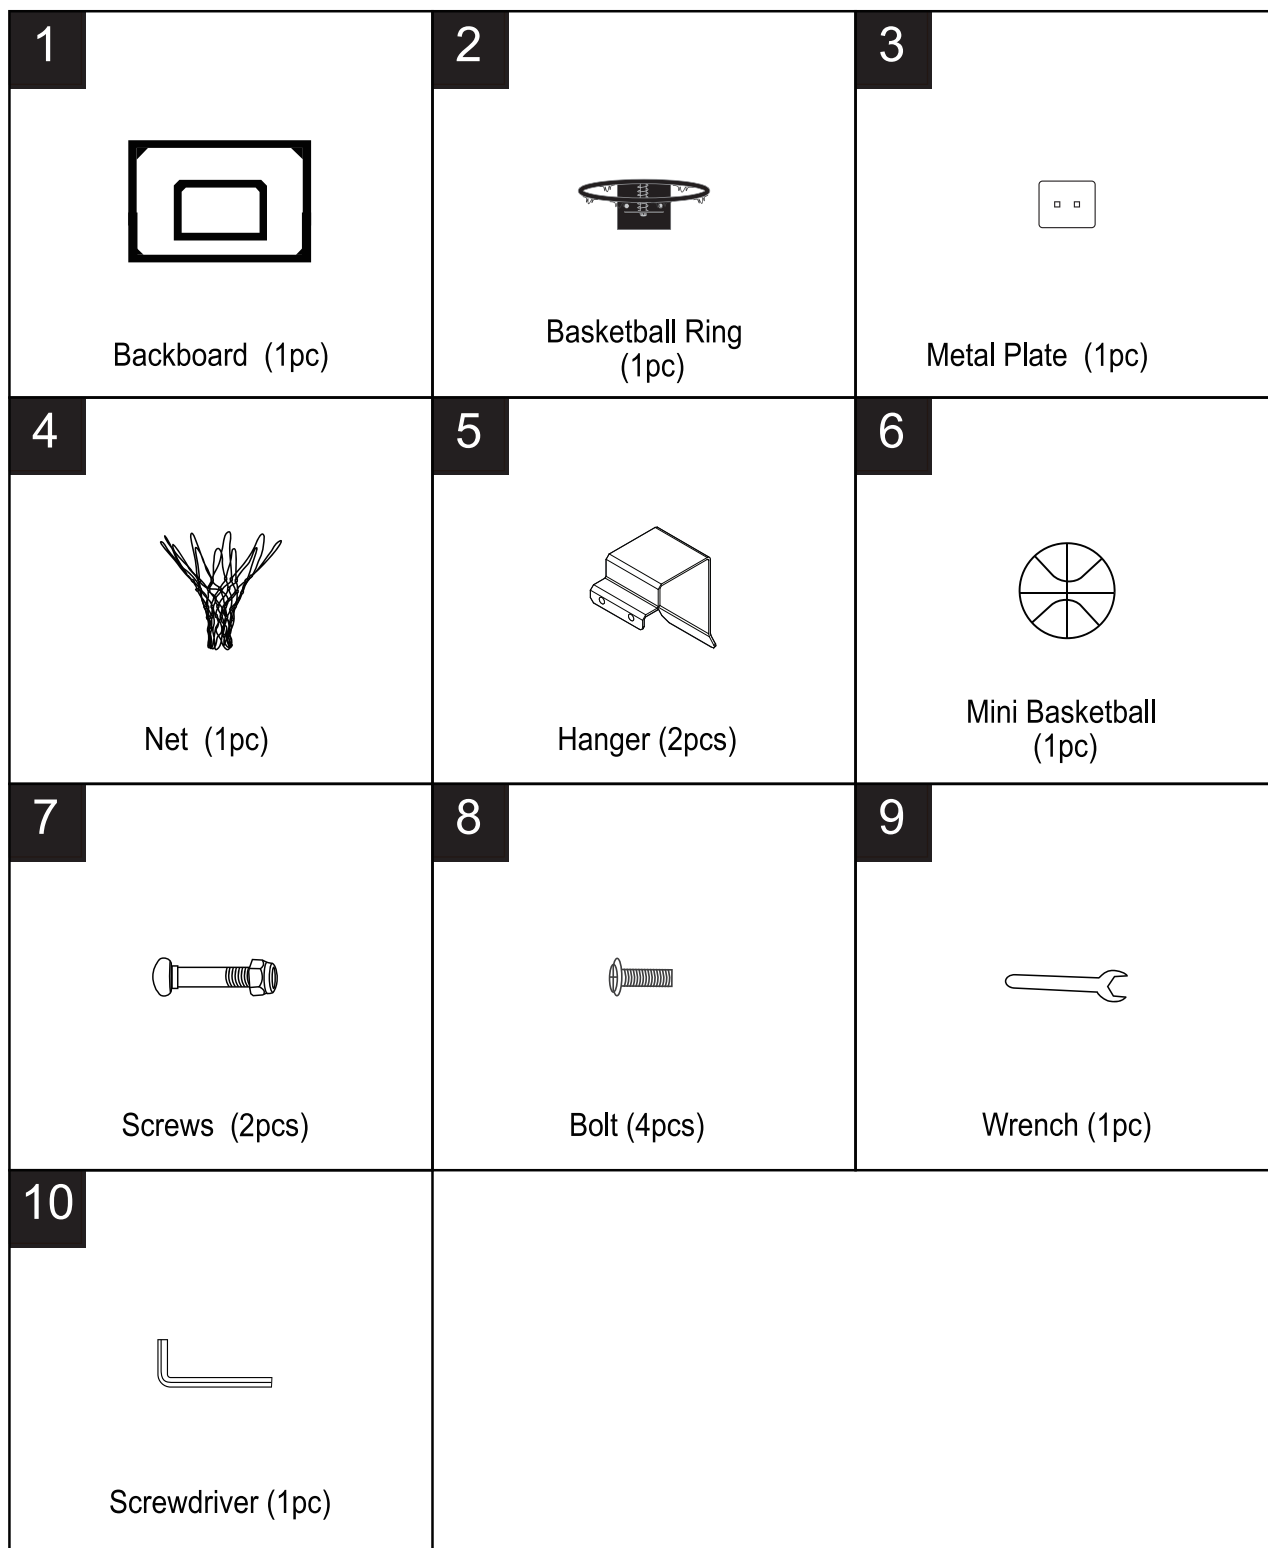

SE - DELAR

1. Måltavla
2. Basketkorg
3. Metallplatta
4. Nät
5. Hängare x 2
6. Minibasketboll
7. Skruv x 2
8. Bult x 4
9. Fast nyckel
10. Insexnyckel

NO - DELER

1. Blink
2. Basketballkurv
3. Metallplate
4. Nett
5. Feste x 2
6. Minibasketball
7. Skrue x 2
8. Bolt x 4
9. Fastnøkkel
10. Unbrakonøkkel

FI - OSAT

1. Maalitaulu
2. Koripallokori
3. Metallilaatta
4. Verkko
5. Ripustin x 2
6. Minikoripallo
7. Ruuvi x 2
8. Pultti x 4
9. Kiintoavain
10. Kuusiokoloavain

DK - DELE

1. Måltavle
2. Basketkurv
3. Metalplade
4. Net
5. Bøjler x 2
6. Minibasketball
7. Skrue x 2
8. Bolt x 4
9. Fastnøgle
10. Unbrakonøgle