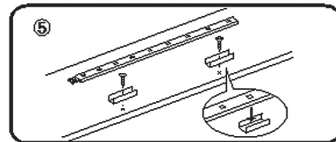

BEREGNET BRUK

Dette er en LED-list som kan monteres innendørs i samsvar med direktivene i denne bruksanvisningen. LED-listen kan ikke sammenkobles med andre produkter.

SIKKERHETSFORSKRIFTER

- Les bruksanvisningen grundig før bruk.
- Må kobles til 220–240 V ~ 50 Hz.
- Må monteres på et stabilt underlag innendørs.
- Må ikke brukes i rom med høy temperatur eller luftfuktighet.
- Produktet må ikke åpnes.
- Maks. 4 LED-lister per transformator.
- Produktet må ikke kobles til strøm mens det ligger i emballasjen.
- Produktet må ikke brukes hvis det er skadet. Kasser produktet, eller la en elektriker reparere det.
- Bruk alltid strømadapteren som medfølger. LED-listen må ikke koples rett til strømmettet.
- På grunn av brannfare må strømforsyningen aldri tildekkes.
- Ikke trekk kablen over skarpe kanter.
- All merking må være hel og leselig.

TEKNISKE DATA

Spenning: ..... 220–240 V ~ 50 Hz
Lysstyrke: ..... 250 Lumen
Effekt: ..... 4 W
Listens lengde: ..... 27 cm
Listekabel, lengde: ..... 200 cm
Strømkabel, lengde: ..... 180 cm
Fargetemperatur: ..... 4000 K
Kan dimmes: ..... Nei

MONTERING

Koble sammen systemet, og monter det på ønsket sted. Koble deretter støpselet til en stikkontakt.

Max. 4pts interconnected

EE-AVFALL

Brukte elektriske og elektroniske produkter, deriblant alle typer batterier, skal leveres til gjenvinning på eget innsamlingssted. (I henhold til direktiv 2012/19/EU og 2006/66/EC).