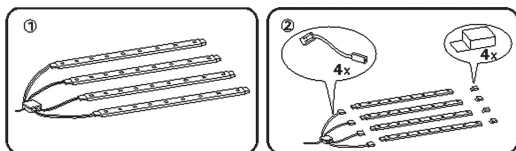

AVSEDD ANVÄNDNING

Detta är en LED-list som kan monteras inomhus enligt direktiven i denna bruksanvisning. LED-listen kan inte sammankopplas med andra produkter.

SÄKERHETSFÖRESKRIFTER

- Läs bruksanvisningen noggrant innan användning.
- Ska anslutas till 220-240 V ~ 50 Hz.
- Ska monteras på ett stabilt underlag inomhus.
- Använd ej i rum med hög temperatur eller luftfuktighet.
- Öppna inte produkten.
- Max 4 LED-lister per transformator.
- Anslut ej produkten till elnätet då den befinner sig i förpackningen.
- Använd inte produkten om någon del är skadad. Kassera produkten eller låt behörig elektriker reparera den.
- Använd alltid den medföljande nätadaptern. Anslut inte LED-listen direkt till elnätet.
- Täck aldrig över nätadaptern – brandrisk.
- Dra inte kabeln över skarpa kanter.
- All märkning måste alltid vara hel och läsbar.

TEKNISKA DATA

Spänning: ..... 220-240 V ~ 50 Hz
Ljusstyrka: ..... 250 Lumen
Effekt: ..... 4 W
Listens längd: ..... 27 cm
Listkabel, längd: ..... 200 cm
Elkabel, längd: ..... 180 cm
Färgtemperatur: ..... 4000 K
Dimbar: ..... Nej

INSTALLATION

Koppla ihop systemet och montera på önskad plats. Anslut därefter stickkontakten till ett eluttag.

Max. 4pts interconnected

EL-AV FALL

Förbrukade elektriska och elektroniska produkter, däribland alla typer av batterier, ska lämnas till avsett insamlingsställe för återvinning. (Enligt direktiv 2012/19/EU och 2006/66/EC).