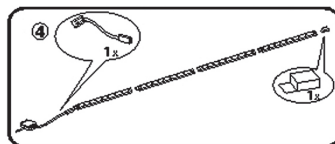

AVSEDD ANVÄNDNING

Detta är en LED-list som kan monteras inomhus enligt direktiven i denna bruksanvisning. LED-listen kan inte sammankopplas med andra produkter.

SÄKERHETSFÖRESKRIFTER

- Läs bruksanvisningen noggrant innan användning.
- Ska anslutas till 220-240 V ~ 50 Hz.
- Ska monteras på ett stabilt underlag inomhus.
- Använd ej i rum med hög temperatur eller luftfuktighet.
- Öppna inte produkten.
- Max 4 LED-lister per transformator.
- Anslut ej produkten till elnätet då den befinner sig i förpackningen.
- Använd inte produkten om någon del är skadad. Kassera produkten eller låt behörig elektriker reparera den.
- Använd alltid den medföljande nätadaptern. Anslut inte LED-listen direkt till elnätet.
- Täck aldrig över nätadaptern – brandrisk.
- Dra inte kabeln över skarpa kanter.
- All märkning måste alltid vara hel och läsbar.

TEKNISKA DATA

Spänning: ..... 220-240 V ~ 50 Hz
Ljusstyrka: ..... 250 Lumen
Effekt: ..... 4 W
Listens längd: ..... 27 cm
Listkabel, längd: ..... 200 cm
Elkabel, längd: ..... 180 cm
Färgtemperatur: ..... 4000 K
Dimbar: ..... Nej

INSTALLATION

Koppla ihop systemet och montera på önskad plats. Anslut därefter stickkontakten till ett eluttag.

Max. 4pts interconnected

EL-AV FALL

Förbrukade elektriska och elektroniska produkter, däribland alla typer av batterier, ska lämnas till avsett insamlingsställe för återvinning. (Enligt direktiv 2012/19/EU och 2006/66/EC).