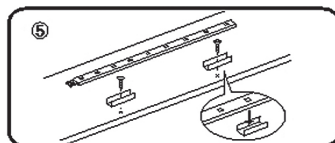

KÄYTTÖTARKOITUS

Tämä LED-lista voidaan asentaa sisälle tässä käyttöohjeessa annettujen ohjeiden mukaisesti. LED-listaa ei voida kytkeä yhteen muiden tuotteiden kanssa.

TURVALLISUUSOHJEET

- Lue käyttöohje huolellisesti ennen käyttämistä.
- Yhdistetään 220-240 V:n / 50 Hz:n virransyöttöön.
- Asennettava tukevaan alustaan sisätiloissa.
- Ei saa käyttää tiloissa, joissa lämpötila tai ilmankosteus on korkea.
- Älä avaa tuotetta.
- Enintään 4 LED-listaa yhtä muuntajaa kohden.
- Tuote on poistettava pakkauksesta aina ennen pistorasiaan kytkemistä.
- Älä käytä tuotetta, jos jokin osa on vioittunut. Tuote on hävitettävä tai annettava ammattitaitoisen sähköasentajan korjattavaksi.
- Käytä aina tuotteen mukana toimitettua verkkolaitetta. Älä liitä LED-valolistaa suoraan sähköverkkoon.
- Älä koskaan peitä verkkolaitetta – syttymisvaara.
- Älä vie johtoa terävien reunojen yli.
- Kaikkien merkintöjen on oltava aina ehjiä ja luettavissa.

TEKNISET TIEDOT

Jännite: ..... 220-240 V ~ 50 Hz
Valovoima: ..... 250 lumenia
Teho: ..... 4 W
Listan pituus: ..... 27 cm
Listajohdon pituus: ..... 200 cm
Sähköjohdon pituus: ..... 180 cm
Väriämpötila: ..... 4000 K
Himmennys: ..... Ei

ASENNUS

Kokoa järjestelmä ja asenna haluttuun paikkaan. Kytke sen jälkeen pistoke pistorasiaan.

Max. 4pts interconnected

ELEKTRONIikkAJÄTE

Käytetyt sähkö- ja elektroniset laitteet, myös kaikki akut ja paristot, on toimitettava kierrätykseen. (Direktiivien 2012/19/EU ja 2006/66/EC mukaisesti).