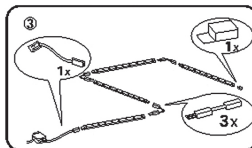

KÄYTTÖTARKOITUS

Tämä LED-lista voidaan asentaa sisälle tässä käyttöohjeessa annettujen ohjeiden mukaisesti. LED-listaa ei voida kytkeä yhteen muiden tuotteiden kanssa.

TURVALLISUUSOHJEET

- Lue käyttöohje huolellisesti ennen käyttämistä.
- Yhdistetään 220-240 V:n / 50 Hz:n virransyöttöön.
- Asennettava tukevaan alustaan sisätiloissa.
- Ei saa käyttää tiloissa, joissa lämpötila tai ilmankosteus on korkea.
- Älä avaa tuotetta.
- Enintään 4 LED-listaa yhtä muuntajaa kohden.
- Tuote on poistettava pakkauksesta aina ennen pistorasiaan kytkemistä.
- Älä käytä tuotetta, jos jokin osa on vioittunut. Tuote on hävitettävä tai annettava ammattitaitoisen sähköasentajan korjattavaksi.
- Käytä aina tuotteen mukana toimitettua verkkolaitetta. Älä liitä LED-valolistaa suoraan sähköverkkoon.
- Älä koskaan peitä verkkolaitetta – syttymisvaara.
- Älä vie johtoa terävien reunojen yli.
- Kaikkien merkintöjen on oltava aina ehjiä ja luettavissa.

TEKNISET TIEDOT

Jännite: ..... 220-240 V ~ 50 Hz
Valovoima: ..... 250 lumenia
Teho: ..... 4 W
Listan pituus: ..... 27 cm
Listajohdon pituus: ..... 200 cm
Sähköjohdon pituus: ..... 180 cm
Väriämpötila: ..... 4000 K
Himmennys: ..... Ei

ASENNUS

Kokoa järjestelmä ja asenna haluttuun paikkaan. Kytke sen jälkeen pistoke pistorasiaan.

Max. 4pts interconnected

ELEKTRONIikkAJÄTE

Käytetyt sähkö- ja elektroniset laitteet, myös kaikki akut ja paristot, on toimitettava kierrätykseen. (Direktiivien 2012/19/EU ja 2006/66/EC mukaisesti).