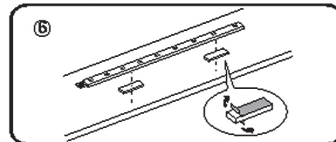

BEREGNET BRUK

Dette er en LED-list som kan monteres innendørs i samsvar med direktivene i denne bruksanvisningen. LED-listen kan ikke sammenkobles med andre produkter.

SIKKERHETSFORSKRIFTER

- Les bruksanvisningen grundig før bruk.
- Må kobles til 220–240 V ~ 50 Hz.
- Må monteres på et stabilt underlag innendørs.
- Må ikke brukes i rom med høy temperatur eller luftfuktighet.
- Produktet må ikke åpnes.
- Maks. 4 LED-lister per transformator.
- Produktet må ikke kobles til strøm mens det ligger i emballasjen.
- Produktet må ikke brukes hvis det er skadet. Kasser produktet, eller la en elektriker reparere det.
- Bruk alltid strømadapteren som medfølger. LED-listen må ikke koples rett til strømmettet.
- På grunn av brannfare må strømforsyningen aldri tildekkes.
- Ikke trekk kablen over skarpe kanter.
- All merking må være hel og leselig.

TEKNISKE DATA

Spenning: ..... 220–240 V ~ 50 Hz
Lysstyrke: ..... 250 Lumen
Effekt: ..... 4 W
Listens lengde: ..... 27 cm
Listekabel, lengde: ..... 200 cm
Strømkabel, lengde: ..... 180 cm
Fargetemperatur: ..... 4000 K
Kan dimmes: ..... Nei

MONTERING

Koble sammen systemet, og monter det på ønsket sted. Koble deretter støpselet til en stikkontakt.

Max. 4pts interconnected

EE-AVFALL

Brukte elektriske og elektroniske produkter, deriblant alle typer batterier, skal leveres til gjenvinning på eget innsamlingssted. (I henhold til direktiv 2012/19/EU og 2006/66/EC).