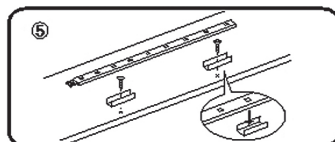

AVSEDD ANVÄNDNING

Detta är en LED-list som kan monteras inomhus enligt direktiven i denna bruksanvisning. LED-listen kan inte sammankopplas med andra produkter.

SÄKERHETSFÖRESKRIFTER

- Läs bruksanvisningen noggrant innan användning.
- Ska anslutas till 220-240 V ~ 50 Hz.
- Ska monteras på ett stabilt underlag inomhus.
- Använd ej i rum med hög temperatur eller luftfuktighet.
- Öppna inte produkten.
- Max 4 LED-lister per transformator.
- Anslut ej produkten till elnätet då den befinner sig i förpackningen.
- Använd inte produkten om någon del är skadad. Kassera produkten eller låt behörig elektriker reparera den.
- Använd alltid den medföljande nätadaptern. Anslut inte LED-listen direkt till elnätet.
- Täck aldrig över nätadaptern – brandrisk.
- Dra inte kabeln över skarpa kanter.
- All märkning måste alltid vara hel och läsbar.

TEKNISKA DATA

Spänning: ..... 220-240 V ~ 50 Hz
Ljusstyrka: ..... 250 Lumen
Effekt: ..... 4 W
Listens längd: ..... 27 cm
Listkabel, längd: ..... 200 cm
Elkabel, längd: ..... 180 cm
Färgtemperatur: ..... 4000 K
Dimbar: ..... Nej

INSTALLATION

Koppla ihop systemet och montera på önskad plats. Anslut därefter stickkontakten till ett eluttag.

Max. 4pts interconnected

EL-AV FALL

Förbrukade elektriska och elektroniska produkter, däribland alla typer av batterier, ska lämnas till avsett insamlingsställe för återvinning. (Enligt direktiv 2012/19/EU och 2006/66/EC).