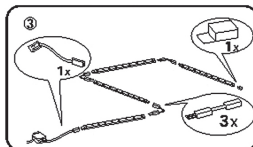

AVSEDD ANVÄNDNING

Detta är en LED-list som kan monteras inomhus enligt direktiven i denna bruksanvisning. LED-listen kan inte sammankopplas med andra produkter.

SÄKERHETSFÖRESKRIFTER

- Läs bruksanvisningen noggrant innan användning.
- Ska anslutas till 220-240 V ~ 50 Hz.
- Ska monteras på ett stabilt underlag inomhus.
- Använd ej i rum med hög temperatur eller luftfuktighet.
- Öppna inte produkten.
- Max 4 LED-lister per transformator.
- Anslut ej produkten till elnätet då den befinner sig i förpackningen.
- Använd inte produkten om någon del är skadad. Kassera produkten eller låt behörig elektriker reparera den.
- Använd alltid den medföljande nätadaptern. Anslut inte LED-listen direkt till elnätet.
- Täck aldrig över nätadaptern – brandrisk.
- Dra inte kabeln över skarpa kanter.
- All märkning måste alltid vara hel och läsbar.

TEKNISKA DATA

Spänning: ..... 220-240 V ~ 50 Hz
Ljusstyrka: ..... 250 Lumen
Effekt: ..... 4 W
Listens längd: ..... 27 cm
Listkabel, längd: ..... 200 cm
Elkabel, längd: ..... 180 cm
Färgtemperatur: ..... 4000 K
Dimbar: ..... Nej

INSTALLATION

Koppla ihop systemet och montera på önskad plats. Anslut därefter stickkontakten till ett eluttag.

Max. 4pts interconnected

EL-AV FALL

Förbrukade elektriska och elektroniska produkter, däribland alla typer av batterier, ska lämnas till avsett insamlingsställe för återvinning. (Enligt direktiv 2012/19/EU och 2006/66/EC).