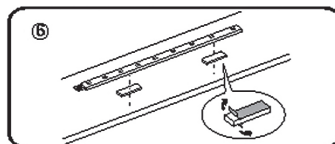

KÄYTTÖTARKOITUS

Tämä LED-lista voidaan asentaa sisälle tässä käyttöohjeessa annettujen ohjeiden mukaisesti. LED-listaa ei voida kytkeä yhteen muiden tuotteiden kanssa.

TURVALLISUUSOHJEET

- Lue käyttöohje huolellisesti ennen käyttämistä.
- Yhdistetään 220-240 V:n / 50 Hz:n virransyöttöön.
- Asennettava tukevaan alustaan sisätiloissa.
- Ei saa käyttää tiloissa, joissa lämpötila tai ilmankosteus on korkea.
- Älä avaa tuotetta.
- Enintään 4 LED-listaa yhtä muuntajaa kohden.
- Tuote on poistettava pakkauksesta aina ennen pistorasiaan kytkemistä.
- Älä käytä tuotetta, jos jokin osa on vioittunut. Tuote on hävitettävä tai annettava ammattitaitoisen sähköasentajan korjattavaksi.
- Käytä aina tuotteen mukana toimitettua verkkolaitetta. Älä liitä LED-valolistaa suoraan sähköverkkoon.
- Älä koskaan peitä verkkolaitetta – syttymisvaara.
- Älä vie johtoa terävien reunojen yli.
- Kaikkien merkintöjen on oltava aina ehjiä ja luettavissa.

TEKNISET TIEDOT

Jännite: ..... 220-240 V ~ 50 Hz
Valovoima: ..... 250 lumenia
Teho: ..... 4 W
Listan pituus: ..... 27 cm
Listajohdon pituus: ..... 200 cm
Sähköjohdon pituus: ..... 180 cm
Väriämpötila: ..... 4000 K
Himmennys: ..... Ei

ASENNUS

Kokoa järjestelmä ja asenna haluttuun paikkaan. Kytke sen jälkeen pistoke pistorasiaan.

Max. 4pts interconnected

ELEKTRONIikkAJÄTE

Käytetyt sähkö- ja elektroniset laitteet, myös kaikki akut ja paristot, on toimitettava kierrätykseen. (Direktiivien 2012/19/EU ja 2006/66/EC mukaisesti).