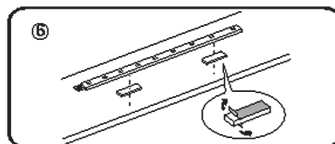

AVSEDD ANVÄNDNING

Detta är en LED-list som kan monteras inomhus enligt direktiven i denna bruksanvisning. LED-listen kan inte sammankopplas med andra produkter.

SÄKERHETSFÖRESKRIFTER

- Läs bruksanvisningen noggrant innan användning.
- Ska anslutas till 220-240 V ~ 50 Hz.
- Ska monteras på ett stabilt underlag inomhus.
- Använd ej i rum med hög temperatur eller luftfuktighet.
- Öppna inte produkten.
- Max 4 LED-lister per transformator.
- Anslut ej produkten till elnätet då den befinner sig i förpackningen.
- Använd inte produkten om någon del är skadad. Kassera produkten eller låt behörig elektriker reparera den.
- Använd alltid den medföljande nätadaptern. Anslut inte LED-listen direkt till elnätet.
- Täck aldrig över nätadaptern – brandrisk.
- Dra inte kabeln över skarpa kanter.
- All märkning måste alltid vara hel och läsbar.

TEKNISKA DATA

Spänning: ..... 220-240 V ~ 50 Hz
Ljusstyrka: ..... 250 Lumen
Effekt: ..... 4 W
Listens längd: ..... 27 cm
Listkabel, längd: ..... 200 cm
Elkabel, längd: ..... 180 cm
Färgtemperatur: ..... 4000 K
Dimbar: ..... Nej

INSTALLATION

Koppla ihop systemet och montera på önskad plats. Anslut därefter stickkontakten till ett eluttag.

Max. 4pts interconnected

EL-AV FALL

Förbrukade elektriska och elektroniska produkter, däribland alla typer av batterier, ska lämnas till avsett insamlingsställe för återvinning. (Enligt direktiv 2012/19/EU och 2006/66/EC).