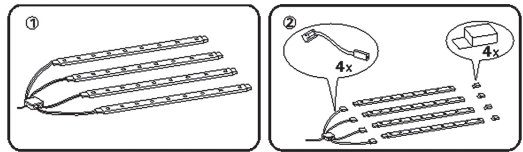

BEREGNET BRUK

Dette er en LED-list som kan monteres innendørs i samsvar med direktivene i denne bruksanvisningen. LED-listen kan ikke sammenkobles med andre produkter.

SIKKERHETSFORSKRIFTER

- Les bruksanvisningen grundig før bruk.
- Må kobles til 220–240 V ~ 50 Hz.
- Må monteres på et stabilt underlag innendørs.
- Må ikke brukes i rom med høy temperatur eller luftfuktighet.
- Produktet må ikke åpnes.
- Maks. 4 LED-lister per transformator.
- Produktet må ikke kobles til strøm mens det ligger i emballasjen.
- Produktet må ikke brukes hvis det er skadet. Kasser produktet, eller la en elektriker reparere det.
- Bruk alltid strømadapteren som medfølger. LED-listen må ikke koples rett til strømmettet.
- På grunn av brannfare må strømforsyningen aldri tildekkes.
- Ikke trekk kablen over skarpe kanter.
- All merking må være hel og leselig.

TEKNISKE DATA

Spenning: ..... 220–240 V ~ 50 Hz
Lysstyrke: ..... 250 Lumen
Effekt: ..... 4 W
Listens lengde: ..... 27 cm
Listekabel, lengde: ..... 200 cm
Strømkabel, lengde: ..... 180 cm
Fargetemperatur: ..... 4000 K
Kan dimmes: ..... Nei

MONTERING

Koble sammen systemet, og monter det på ønsket sted. Koble deretter støpselet til en stikkontakt.

Max. 4pts interconnected

EE-AVFALL

Brukte elektriske og elektroniske produkter, deriblant alle typer batterier, skal leveres til gjenvinning på eget innsamlingssted. (I henhold til direktiv 2012/19/EU og 2006/66/EC).