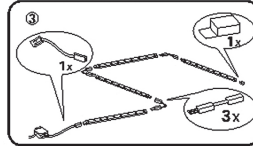

BEREGNET BRUK

Dette er en LED-list som kan monteres innendørs i samsvar med direktivene i denne bruksanvisningen. LED-listen kan ikke sammenkobles med andre produkter.

SIKKERHETSFORSKRIFTER

- Les bruksanvisningen grundig før bruk.
- Må kobles til 220–240 V ~ 50 Hz.
- Må monteres på et stabilt underlag innendørs.
- Må ikke brukes i rom med høy temperatur eller luftfuktighet.
- Produktet må ikke åpnes.
- Maks. 4 LED-lister per transformator.
- Produktet må ikke kobles til strøm mens det ligger i emballasjen.
- Produktet må ikke brukes hvis det er skadet. Kasser produktet, eller la en elektriker reparere det.
- Bruk alltid strømadapteren som medfølger. LED-listen må ikke koples rett til strømmettet.
- På grunn av brannfare må strømforsyningen aldri tildekkes.
- Ikke trekk kablen over skarpe kanter.
- All merking må være hel og leselig.

TEKNISKE DATA

Spenning: ..... 220–240 V ~ 50 Hz
Lysstyrke: ..... 250 Lumen
Effekt: ..... 4 W
Listens lengde: ..... 27 cm
Listekabel, lengde: ..... 200 cm
Strømkabel, lengde: ..... 180 cm
Fargetemperatur: ..... 4000 K
Kan dimmes: ..... Nei

MONTERING

Koble sammen systemet, og monter det på ønsket sted. Koble deretter støpselet til en stikkontakt.

Max. 4pts interconnected

EE-AVFALL

Brukte elektriske og elektroniske produkter, deriblant alle typer batterier, skal leveres til gjenvinning på eget innsamlingssted. (I henhold til direktiv 2012/19/EU og 2006/66/EC).