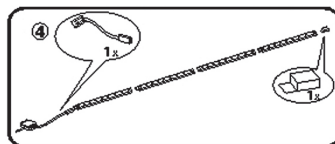

KÄYTTÖTARKOITUS

Tämä LED-lista voidaan asentaa sisälle tässä käyttöohjeessa annettujen ohjeiden mukaisesti. LED-listaa ei voida kytkeä yhteen muiden tuotteiden kanssa.

TURVALLISUUSOHJEET

- Lue käyttöohje huolellisesti ennen käyttämistä.
- Yhdistetään 220-240 V:n / 50 Hz:n virransyöttöön.
- Asennettava tukevaan alustaan sisätiloissa.
- Ei saa käyttää tiloissa, joissa lämpötila tai ilmankosteus on korkea.
- Älä avaa tuotetta.
- Enintään 4 LED-listaa yhtä muuntajaa kohden.
- Tuote on poistettava pakkauksesta aina ennen pistorasiaan kytkemistä.
- Älä käytä tuotetta, jos jokin osa on vioittunut. Tuote on hävitettävä tai annettava ammattitaitoisen sähköasentajan korjattavaksi.
- Käytä aina tuotteen mukana toimitettua verkkolaitetta. Älä liitä LED-valolistaa suoraan sähköverkkoon.
- Älä koskaan peitä verkkolaitetta – syttymisvaara.
- Älä vie johtoa terävien reunojen yli.
- Kaikkien merkintöjen on oltava aina ehjiä ja luettavissa.

TEKNISET TIEDOT

Jännite: ..... 220-240 V ~ 50 Hz
Valovoima: ..... 250 lumenia
Teho: ..... 4 W
Listan pituus: ..... 27 cm
Listajohdon pituus: ..... 200 cm
Sähköjohdon pituus: ..... 180 cm
Väriämpötila: ..... 4000 K
Himmennys: ..... Ei

ASENNUS

Kokoa järjestelmä ja asenna haluttuun paikkaan. Kytke sen jälkeen pistoke pistorasiaan.

Max. 4pts interconnected

ELEKTRONIikkAJÄTE

Käytetyt sähkö- ja elektroniset laitteet, myös kaikki akut ja paristot, on toimitettava kierrätykseen. (Direktiivien 2012/19/EU ja 2006/66/EC mukaisesti).