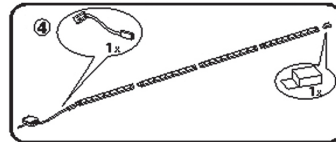

BEREGNET BRUK

Dette er en LED-list som kan monteres innendørs i samsvar med direktivene i denne bruksanvisningen. LED-listen kan ikke sammenkobles med andre produkter.

SIKKERHETSFORSKRIFTER

- Les bruksanvisningen grundig før bruk.
- Må kobles til 220–240 V ~ 50 Hz.
- Må monteres på et stabilt underlag innendørs.
- Må ikke brukes i rom med høy temperatur eller luftfuktighet.
- Produktet må ikke åpnes.
- Maks. 4 LED-lister per transformator.
- Produktet må ikke kobles til strøm mens det ligger i emballasjen.
- Produktet må ikke brukes hvis det er skadet. Kasser produktet, eller la en elektriker reparere det.
- Bruk alltid strømadapteren som medfølger. LED-listen må ikke koples rett til strømmettet.
- På grunn av brannfare må strømforsyningen aldri tildekkes.
- Ikke trekk kablen over skarpe kanter.
- All merking må være hel og leselig.

TEKNISKE DATA

Spenning: ..... 220–240 V ~ 50 Hz
Lysstyrke: ..... 250 Lumen
Effekt: ..... 4 W
Listens lengde: ..... 27 cm
Listekabel, lengde: ..... 200 cm
Strømkabel, lengde: ..... 180 cm
Fargetemperatur: ..... 4000 K
Kan dimmes: ..... Nei

MONTERING

Koble sammen systemet, og monter det på ønsket sted. Koble deretter støpselet til en stikkontakt.

Max. 4pts interconnected

EE-AVFALL

Brukte elektriske og elektroniske produkter, deriblant alle typer batterier, skal leveres til gjenvinning på eget innsamlingssted. (I henhold til direktiv 2012/19/EU og 2006/66/EC).