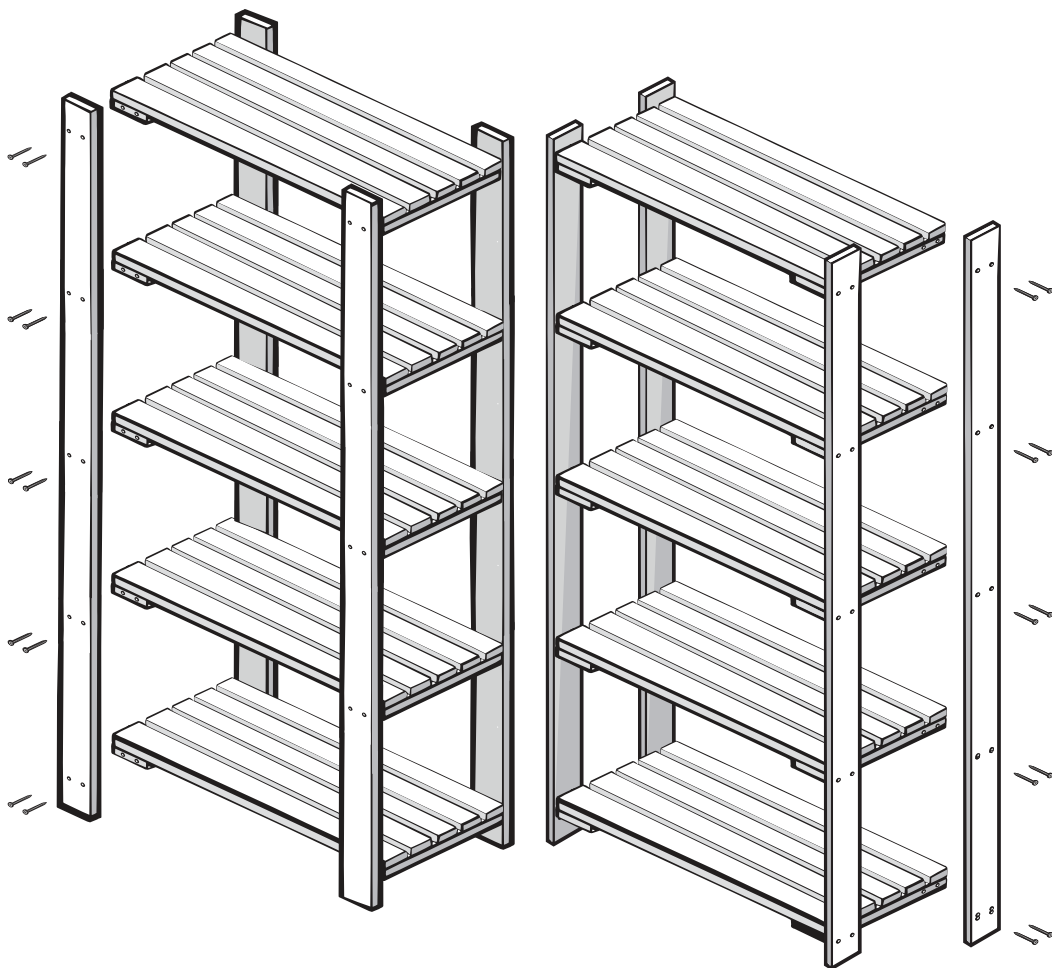

FÖRVARINGSHYLLA I TRÄ

- Kan monteras på två olika sätt.
- Maxvikt 75 kg/hyllplan.

OPPBEVARINGSHYLLE I TRE

- Kan monteres på to forskjellige måter.
- Maksvekt 75 kg/hylleplate.

SÄILYTYSHYLLY PUUSTA

- Voidaan asentaa kahdella eri tavalla.
- Maksimipaino 75 kg/hyllytaso.

OPBEVARINGSREOL AF TRÆ

- Kan monteres på to forskellige måder.
- Maks. vægt 75 kg/hylde.