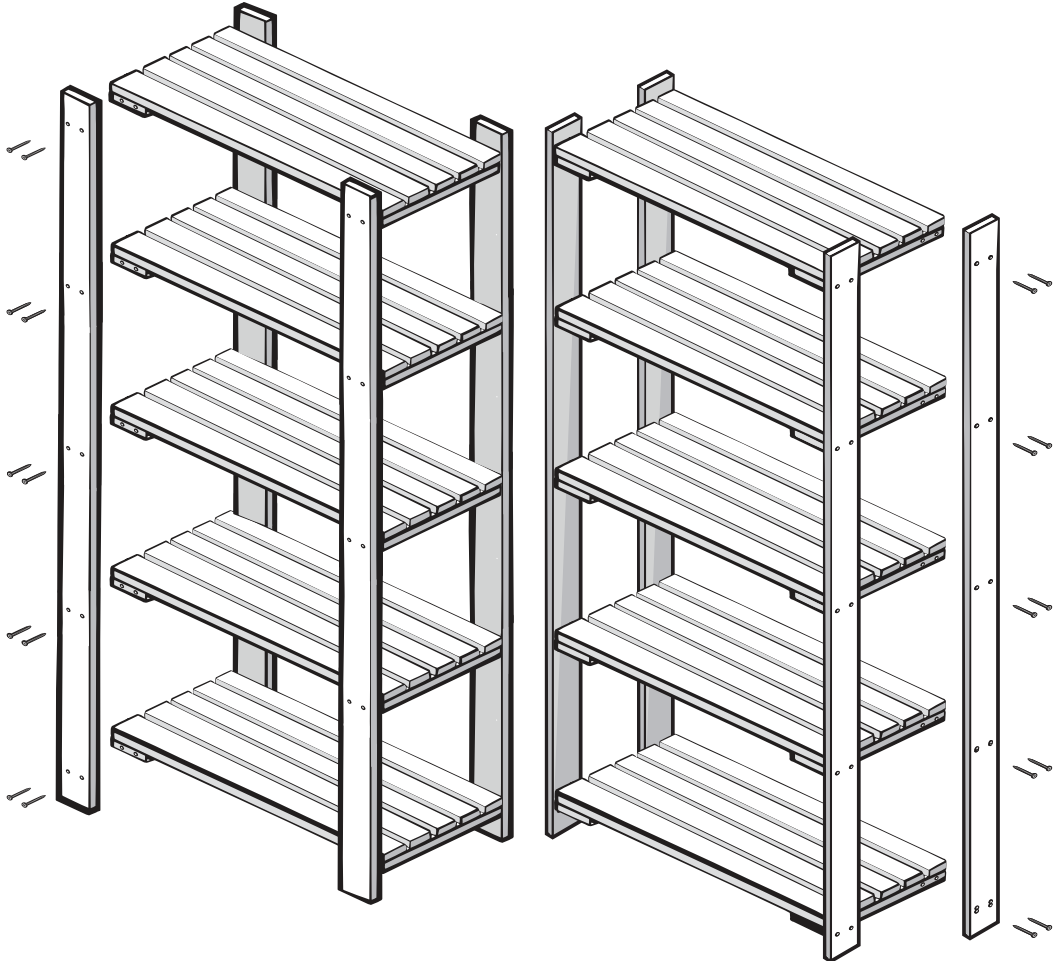

FÖRVARINGSHYLLA I TRÄ

- Kan monteras på två olika sätt.
- Maxvikt 75 kg/hyllplan.

OPPBEVARINGSHYLLE I TRE

- Kan monteres på to forskjellige måter.
- Maksvekt 75 kg/hylleplate.

SÄILYTYSHYLLY PUUSTA

- Voidaan asentaa kahdella eri tavalla.
- Maksimipaino 75 kg/hyllytaso.

OPBEVARINGSREOL AF TRÆ

- Kan monteres på to forskellige måder.
- Maks. vægt 75 kg/hylde.