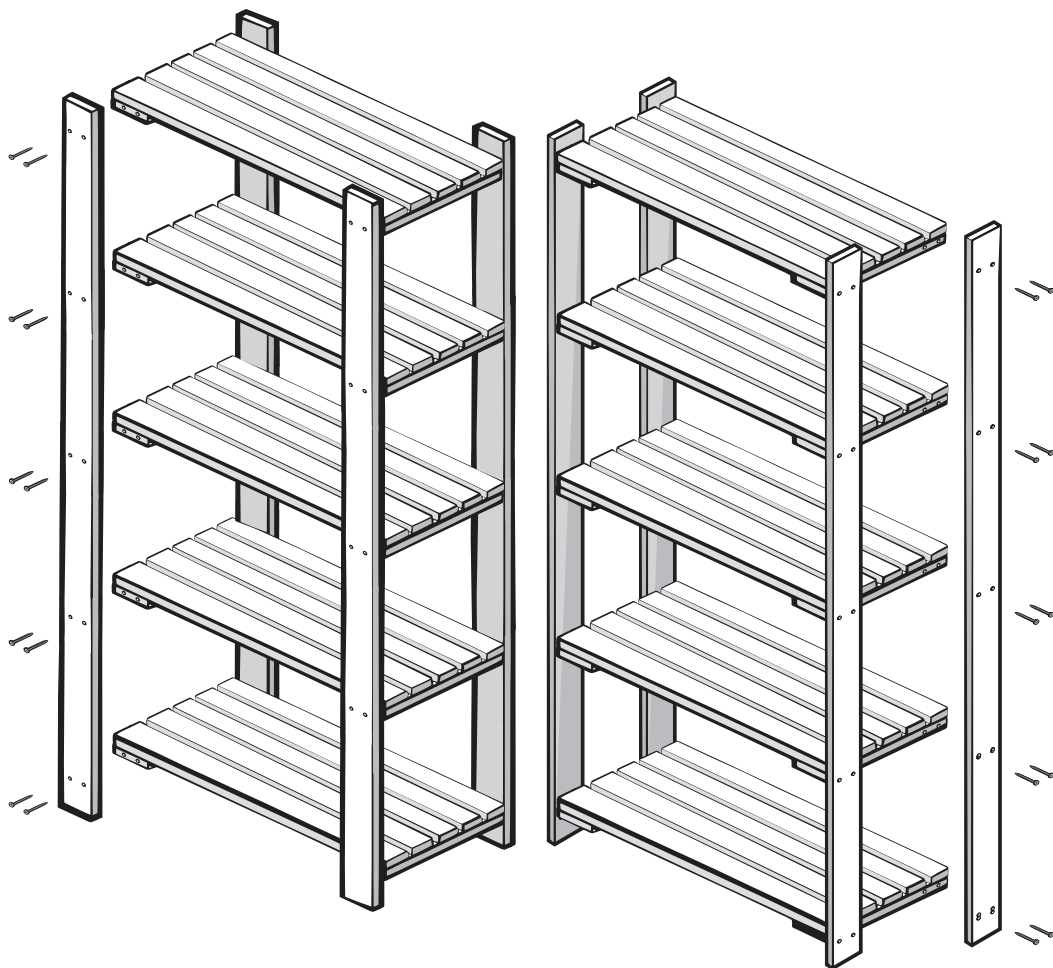

FÖRVARINGSHYLLA I TRÄ

- Kan monteras på två olika sätt.
- Maxvikt 75 kg/hyllplan.

OPPBEVARINGSHYLLE I TRE

- Kan monteres på to forskjellige måter.
- Maksvekt 75 kg/hylleplate.

SÄILYTYSHYLLY PUUSTA

- Voidaan asentaa kahdella eri tavalla.
- Maksimipaino 75 kg/hyllytaso.

OPBEVARINGSREOL AF TRÆ

- Kan monteres på to forskellige måder.
- Maks. vægt 75 kg/hylde.