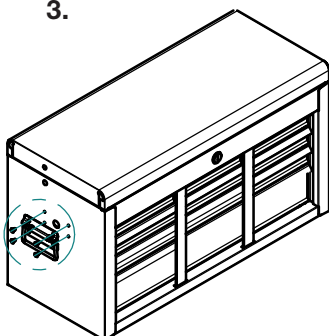

DK

- Træk kun én belastet skuffe ud ad gangen!
- Maks. lastevne er 70 kg.

1.

2.

3.

4.