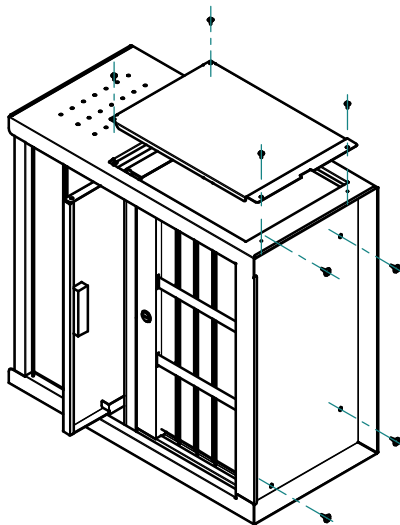

DK

- Træk kun én belastet skuffe ud ad gangen!
- Maks. lastevne er 70 kg.

1.

2.

3.

4.