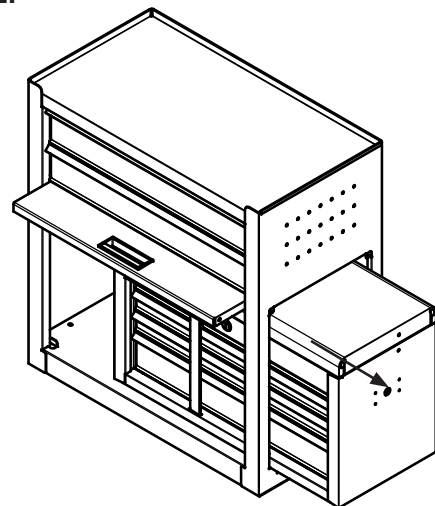

DK

- Træk kun én belastet skuffe ud ad gangen!
- Maks. lastevne er 70 kg.

1.

2.

3.

4.